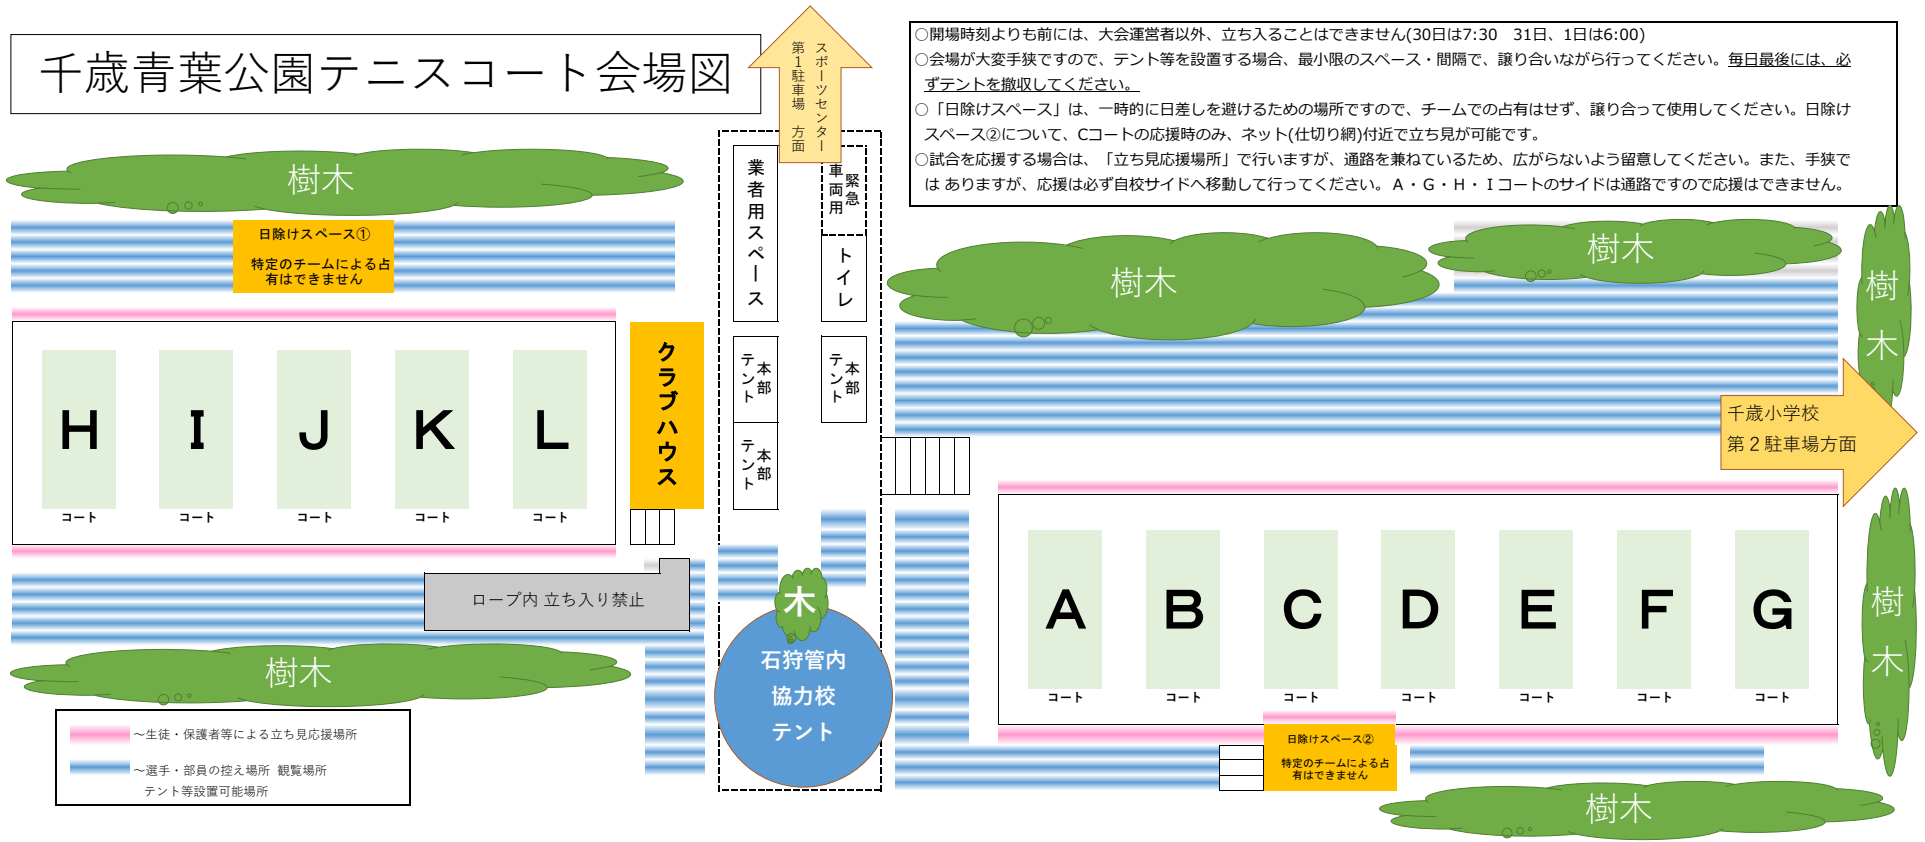

# 千歳青葉公園テニスコート会場図

**【第1駐車場】** **P** スポーツセンター横駐車場および多目的広場  
 (大型バス、監督・引率者・運営関係者等「駐車許可証」のある車両)

**【第2駐車場】** 千歳小学校グラウンド (保護者・その他観戦者はこちらへ)

- 大会期間中、クラブハウス前の駐車場への車の乗り入れはできません。
- 隣接する図書館の駐車場は、図書館利用の方専用なので、利用できません。