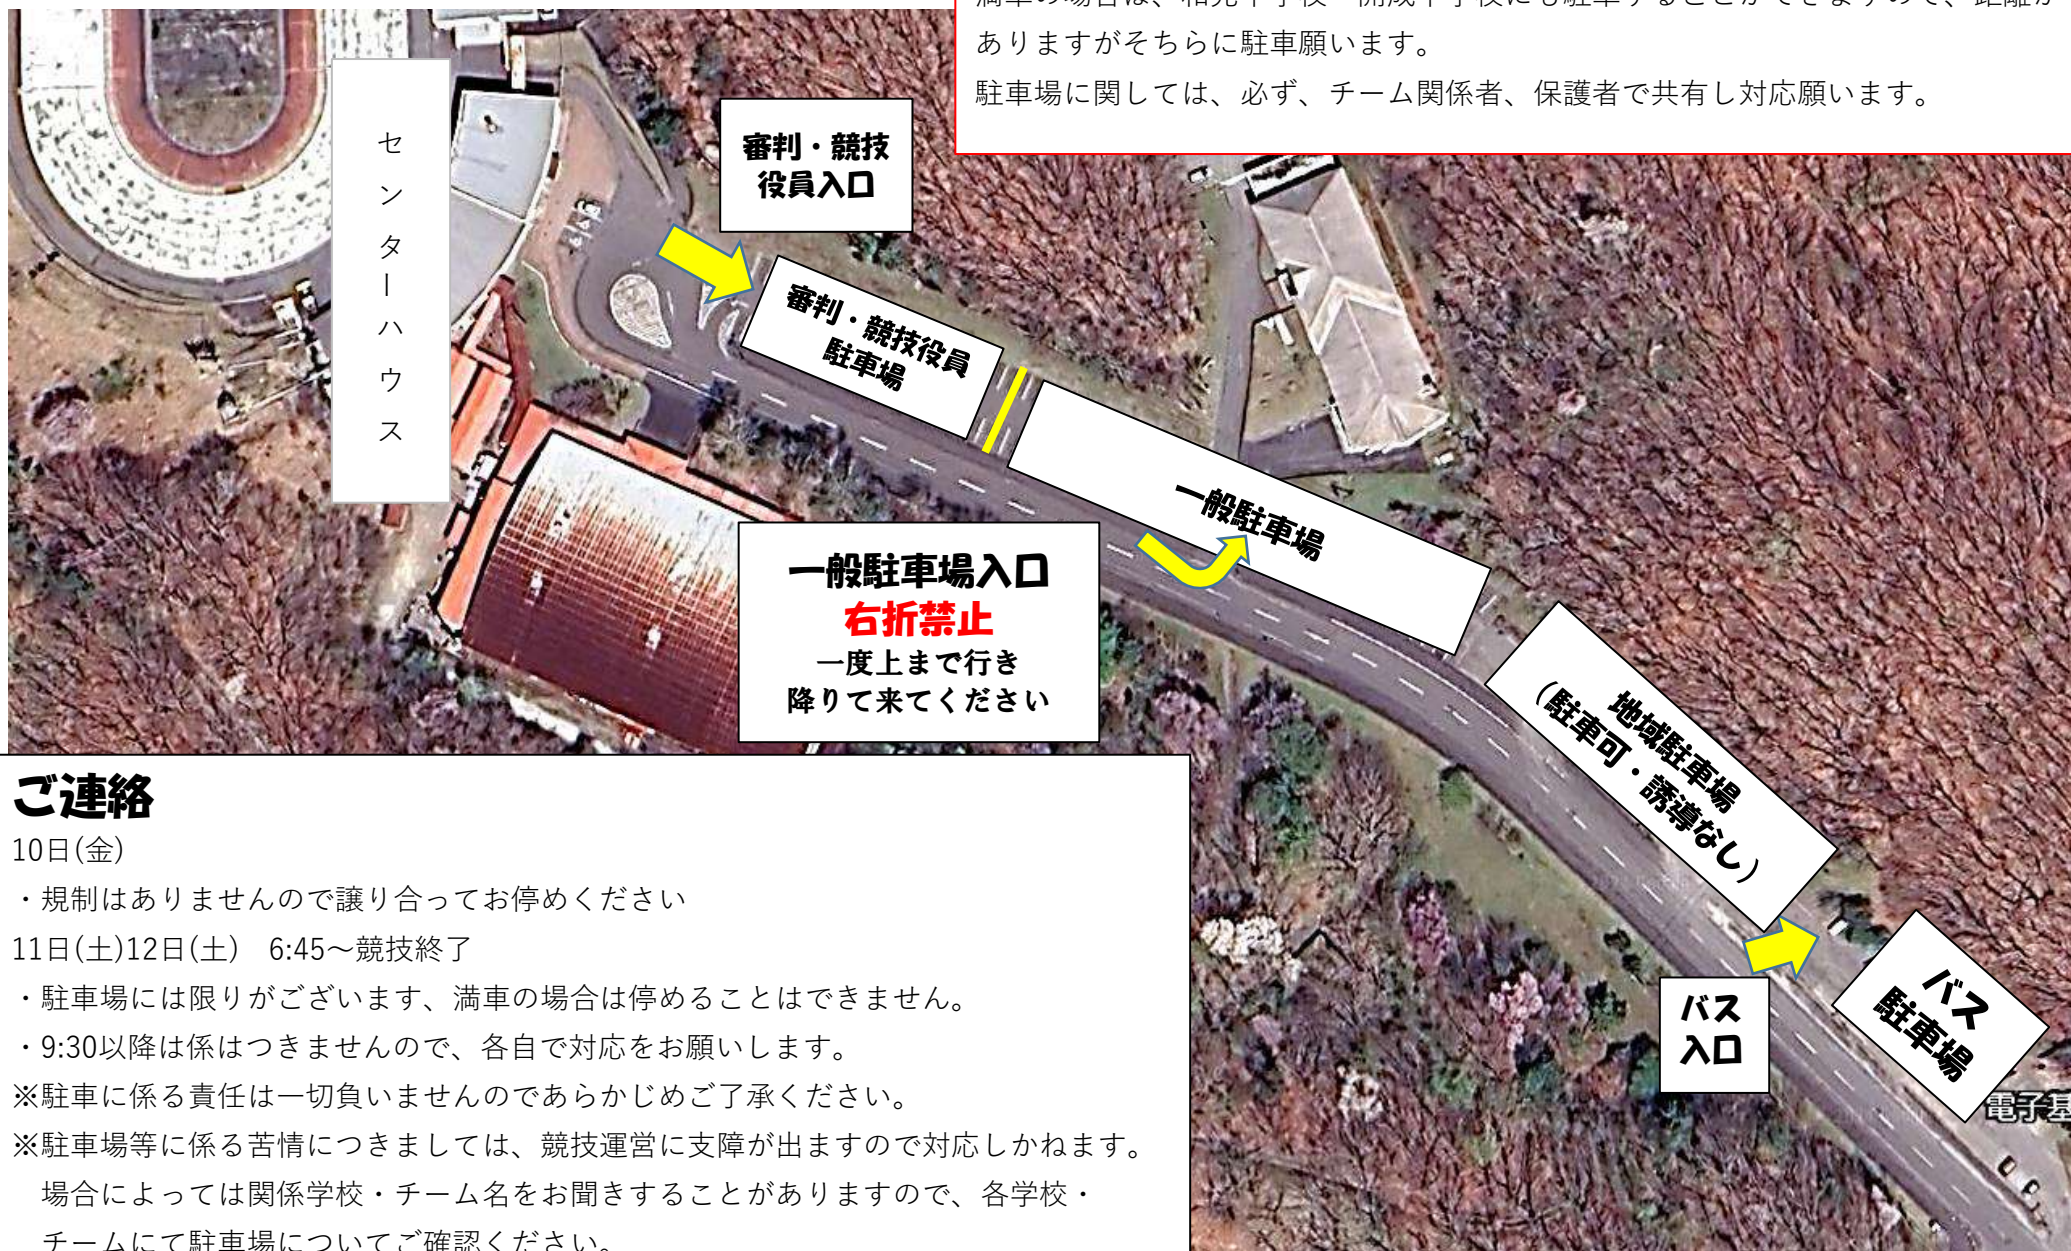

## 【会場駐車場図】 一般駐車場約80台

**近隣の施設等への駐車はご遠慮ください。**

満車の場合は、和光中学校・開成中学校にも駐車することができますので、距離がありますがそちらに駐車願います。

駐車場に関しては、必ず、チーム関係者、保護者で共有し対応願います。

### ご連絡

10日(金)

・規制はありませんので譲り合ってお停めください

11日(土)12日(土) 6:45～競技終了

・駐車場には限りがございます、満車の場合は停めることはできません。

・9:30以降は係はつきませんので、各自で対応をお願いします。

※駐車に係る責任は一切負いませんのであらかじめご了承ください。

※駐車場等に係る苦情につきましては、競技運営に支障が出ますので対応しかねます。

# 【中学校駐車場図】 両校駐車場 計約80台

※両中学校からスケートセンターまでは約1.65kmとなります。(徒歩約20分)